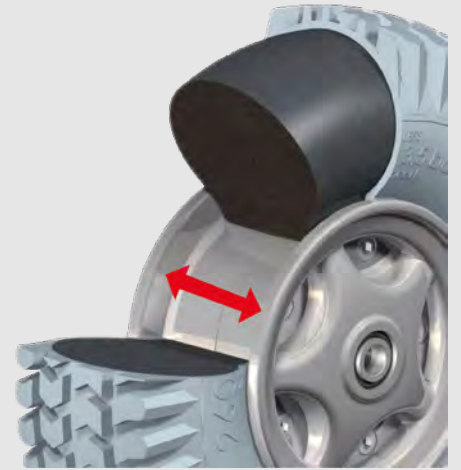

SOLUKUMITÄYTE

Oma tuotantona Sastamalassa valmistettu solukumitäyte, jonka joustavuutta säädellään kumin laadulla ja massan viskositeetin määrällä.

FLEXELIN JALKA

Flexelin jalkaosa räätälöidään vanteen leveyden mukaan. Jalkaosa muotoillaan tyypillisesti 1-10 mm vanteen sisähalkaisijaa leveämmäksi, renkaan koosta ja halutusta kovuudesta riippuen.

Flexel- rengas voi korvata lähes minkä tahansa **kooltaan 5.00-8 rengasta** pienemmän ilmakumirenkaan

FLEXELPYÖRÄT

OMALLE VANTEELE VAI VALMIS PAKETTI ?

Flexelrenkas voidaan valmistaa suoraan omaan vanteeseesi sopivaksi tai voimme toimittaa koko flexelpyörän vanteineen. Meiltä löytyy hyvä valikoima eri laitteisiin ja pienkoneisiin soveltuvia vanteita.

KUN TILAA RENGASTA OMALLE VANTEELE

● Flexelrenkas tarvitsee 2-osaisen (halkaistavan) vanteen

Yksiosaiselle vanteelle flexelrenkas saadaan vain, jos renkas valmistetaan suoraan vanteelle. Siinä tapauksessa vanteet on toimitettava meille asennusta varten.

● Ilmoita vanteenpohjan sisäleveys

Vanteiden leveys vaihtelee paljon eri laitteiden ja valmistajien kesken. Jotta flexelrenkaan jalkaosasta tulee oikean kokoinen, tulee meidän tietää vanteenpohjan sisäleveys.